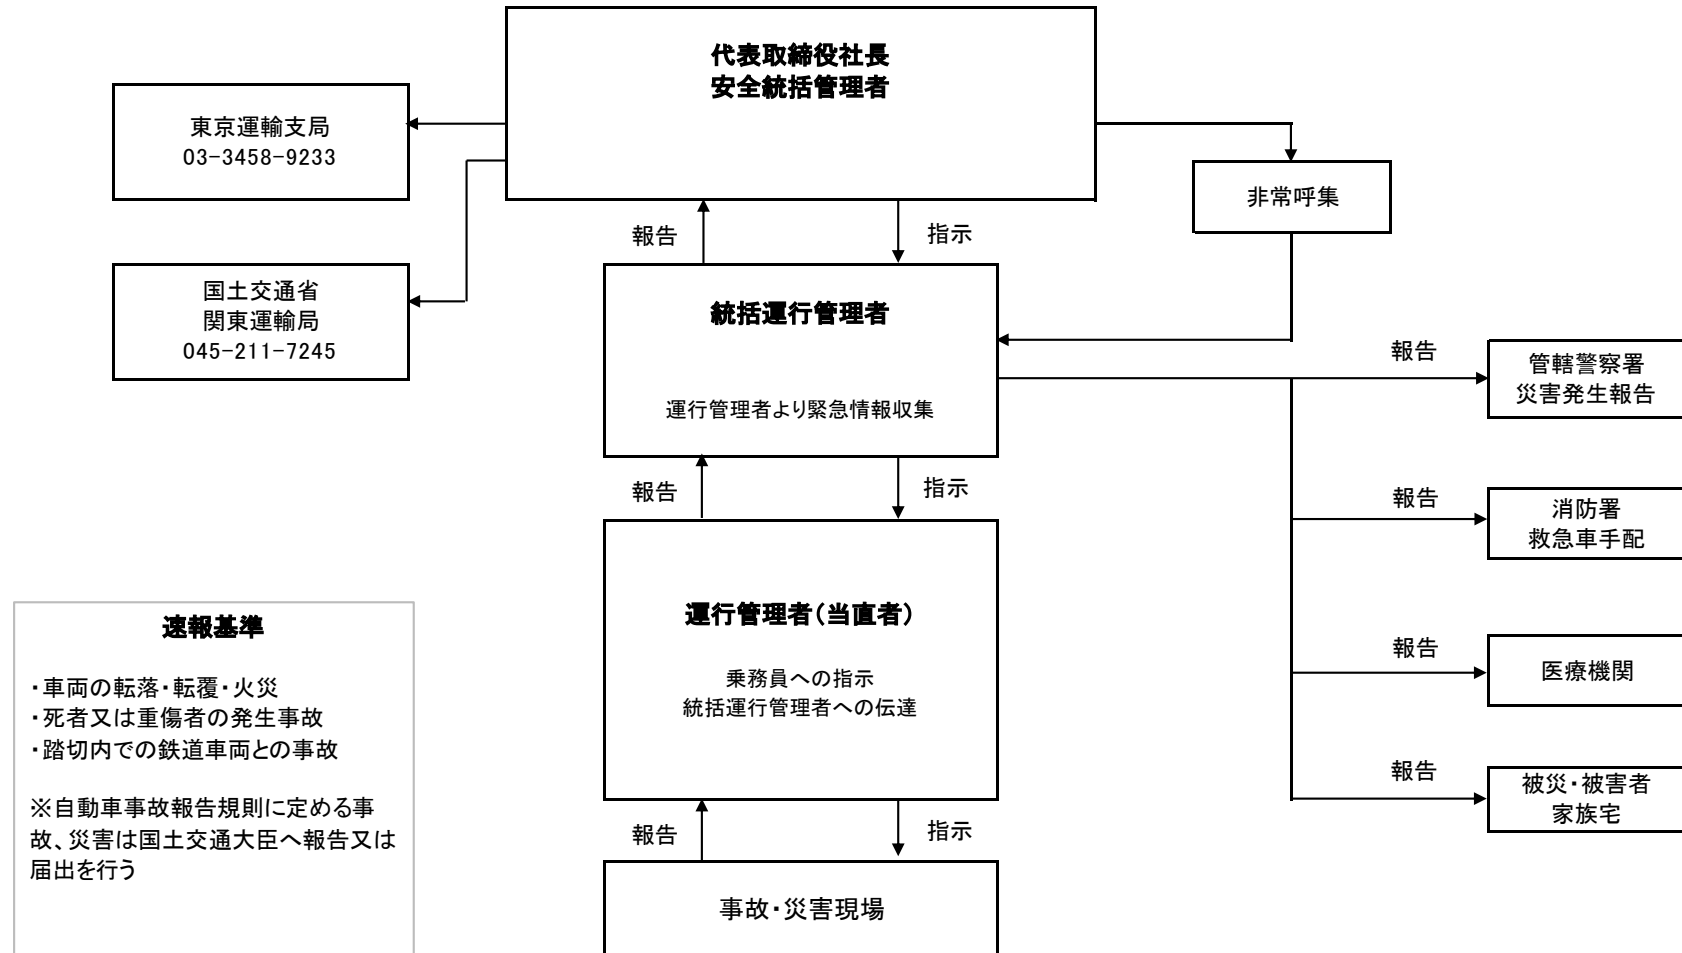

緊急時における連絡体制図

(重大事故・災害 発生時の指示・連絡通報体制)

速報基準

- ・車両の転落・転覆・火災
- ・死者又は重傷者の発生事故
- ・踏切内での鉄道車両との事故

※自動車事故報告規則に定める事故、災害は国土交通大臣へ報告又は届出を行う